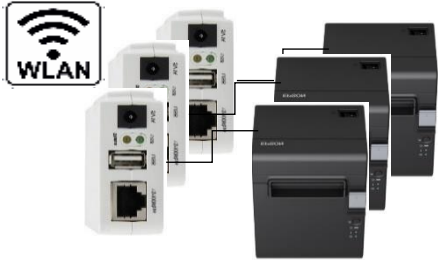

Tabletkasse

WLAN-Repeater:
192.168.0.2
TP-Link RE665

Aktuell verfügbar bis zu
5 WLAN-fähige Bondrucker
für Theke, Küche,

PrintServer
StarTech.com PM1115UWEU
192.168.0.**111 - 115**
Drucker Epson TM-T20III

Bis zu
15 WLAN-fähige Tablets (8 Zoll)
für Bedienungen

Aktuell verfügbar
7 WLAN- „Gürtel-Drucker“
EPSON TM-P20II
für Bedienungen zum Druck
der Sofort-Rechnung

192.168.0.**131 - 137,**
Drucker Epson TM-P20II